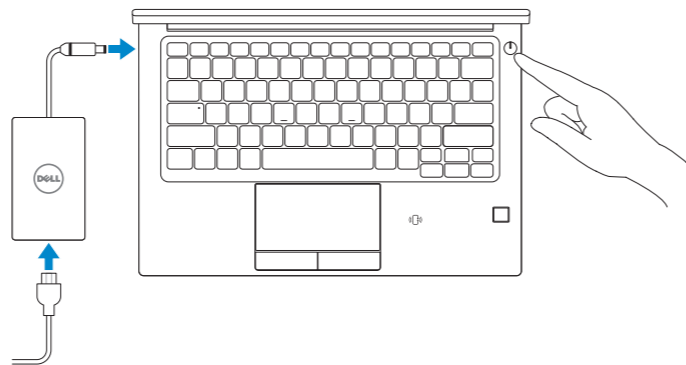

Latitude 7280

Quick Start Guide

Priručnik za brzi početak

Gyors üzembe helyezési útmutató

Краткое руководство по началу работы

Vodič za brz početak

1 Connect the power adapter and press the power button

Priključite adapter za napajanje i pritisnite gumb za uključivanje/isključivanje
Csatlakoztassa a tápadaptert és nyomja meg a bekapcsológombot
Подключите адаптер питания и нажмите кнопку питания
Povežite adapter za napajanje i pritisnite dugme za napajanje

2 Finish Windows 7 setup

Dovršite postavljanje sustava Windows 7 | Fejezse be a Windows 7 telepítését | Завершите установку Windows 7 | Dovršite podešavanje Windowsa 7

Set a password for Windows

Postavite lozinku za Windows
Adjon meg jelszót a Windowshoz
Установите пароль для Windows
Podesite lozinku za Windows